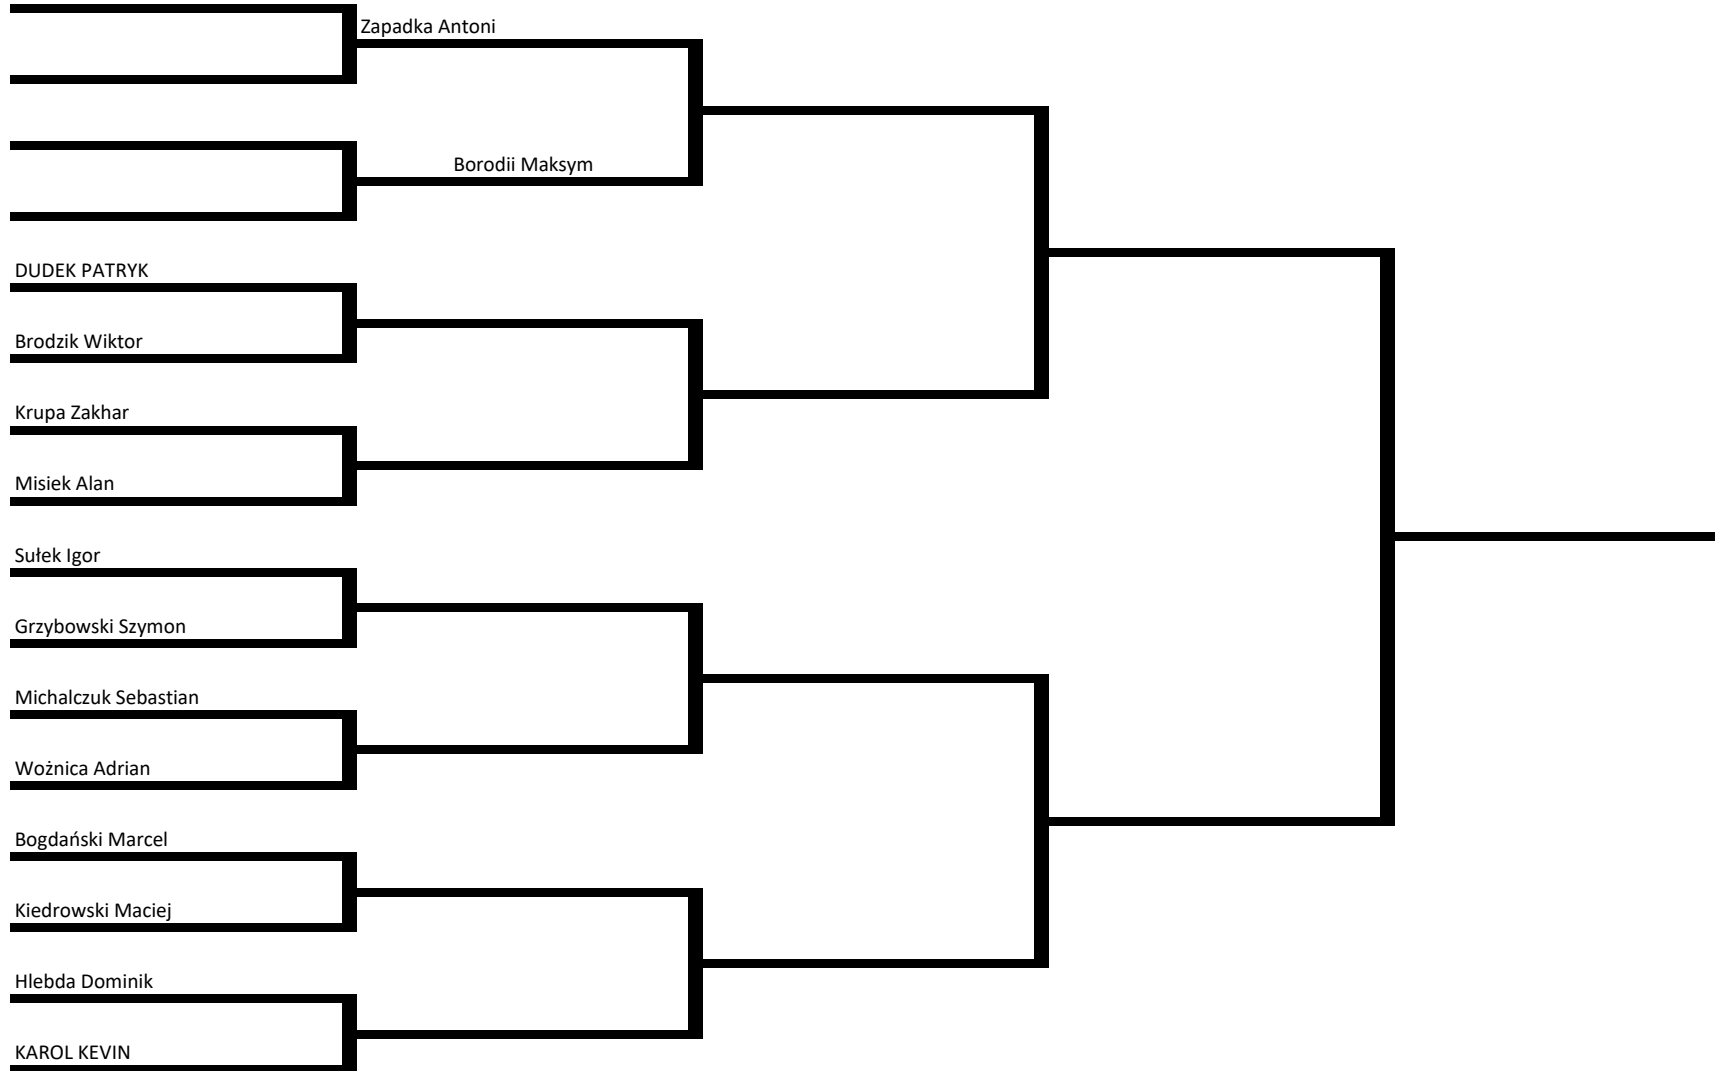

Puchar Polski U- 15 - waga 46 kg

Puchar Polski U- 15 - waga 48 kg

Puchar Polski U- 15 - waga 50 kg

Puchar Polski U- 15 - waga 52 kg

Puchar Polski U- 15 - waga 54 kg

Puchar Polski U- 15 - waga 57 kg

Puchar Polski U- 15 - waga 60 kg

Puchar Polski U- 15 - waga 63 kg

Puchar Polski U- 15 - waga 66 kg

Puchar Polski U- 15 - waga 70 kg

Puchar Polski U- 15 - waga 75 kg

Puchar Polski U- 15 - waga 80+ kg

Puchar Polski U- 15 - waga 80 kg