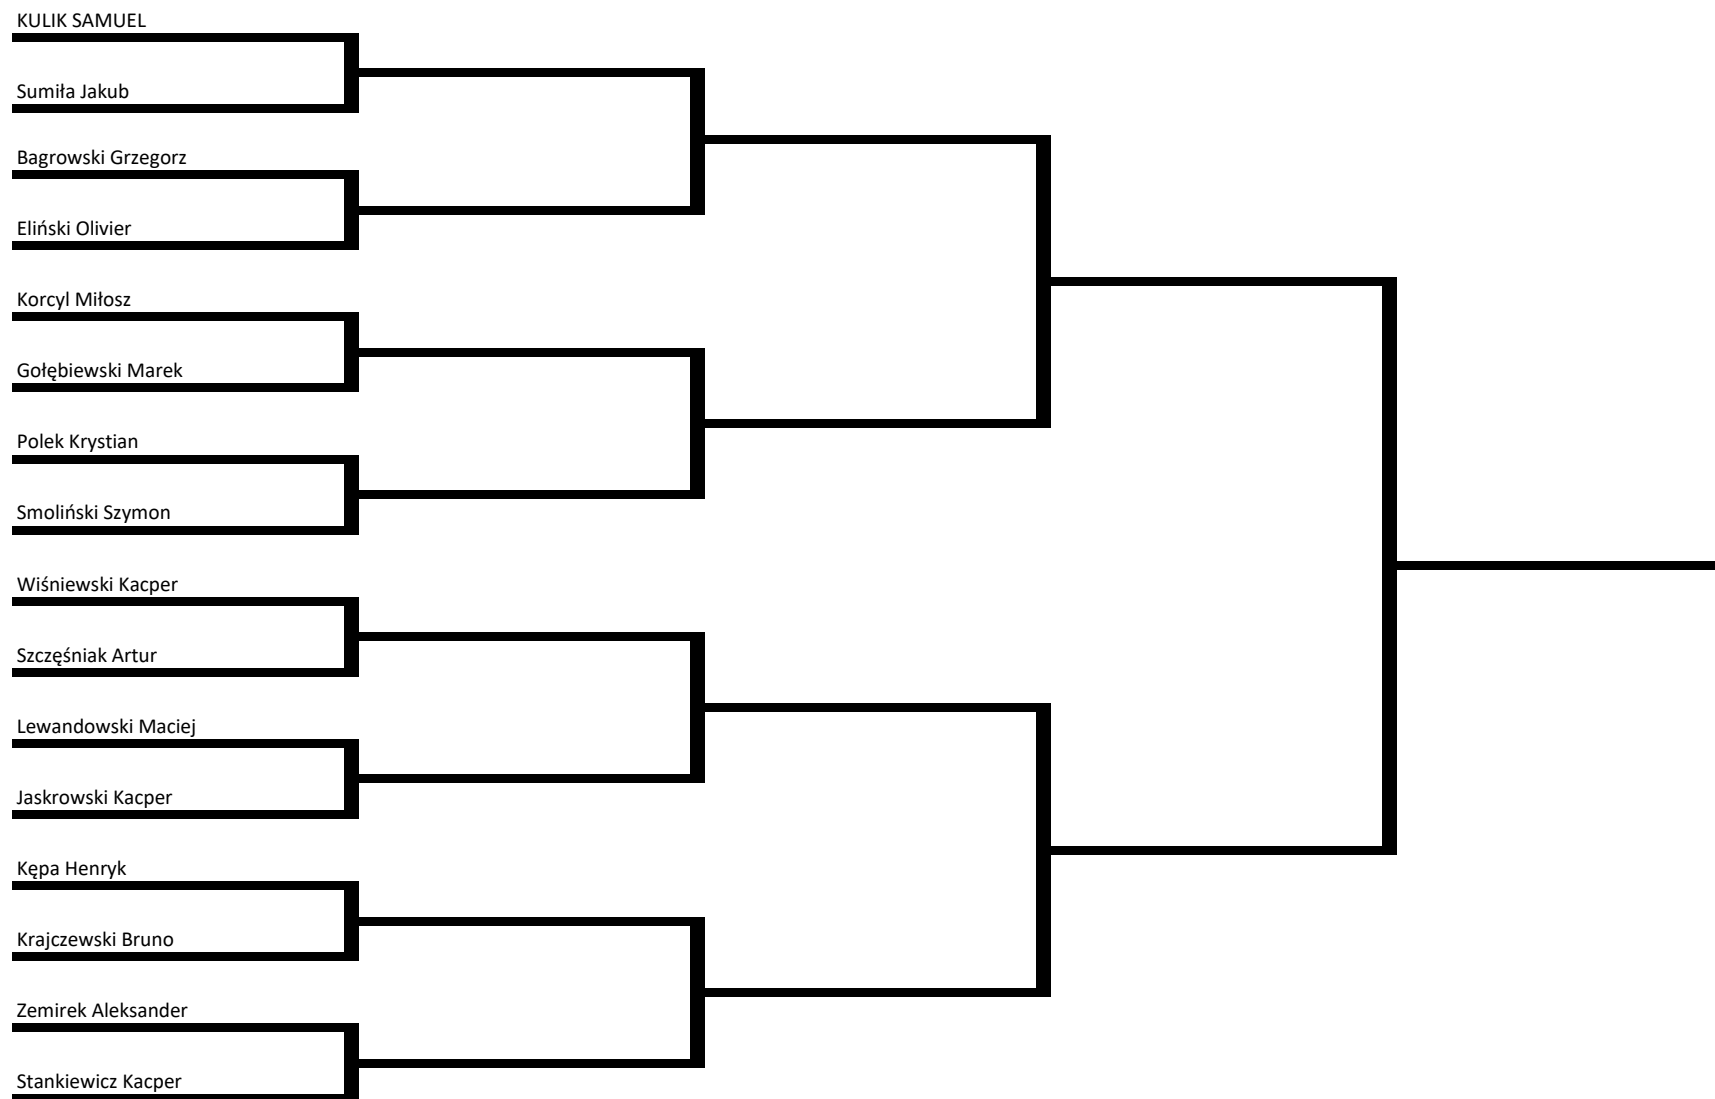

Puchar Polski U- 15 - waga 46 kg

Puchar Polski U- 15 - waga 48 kg

Puchar Polski U- 15 - waga 50 kg

Puchar Polski U- 15 - waga 52 kg

Puchar Polski U- 15 - waga 54 kg

Puchar Polski U- 15 - waga 57 kg

Puchar Polski U- 15 - waga 60 kg

Puchar Polski U- 15 - waga 63 kg

Puchar Polski U- 15 - waga 66 kg

Puchar Polski U- 15 - waga 70 kg

Puchar Polski U- 15 - waga 75 kg

Puchar Polski U- 15 - waga 80+ kg

Puchar Polski U- 15 - waga 80 kg