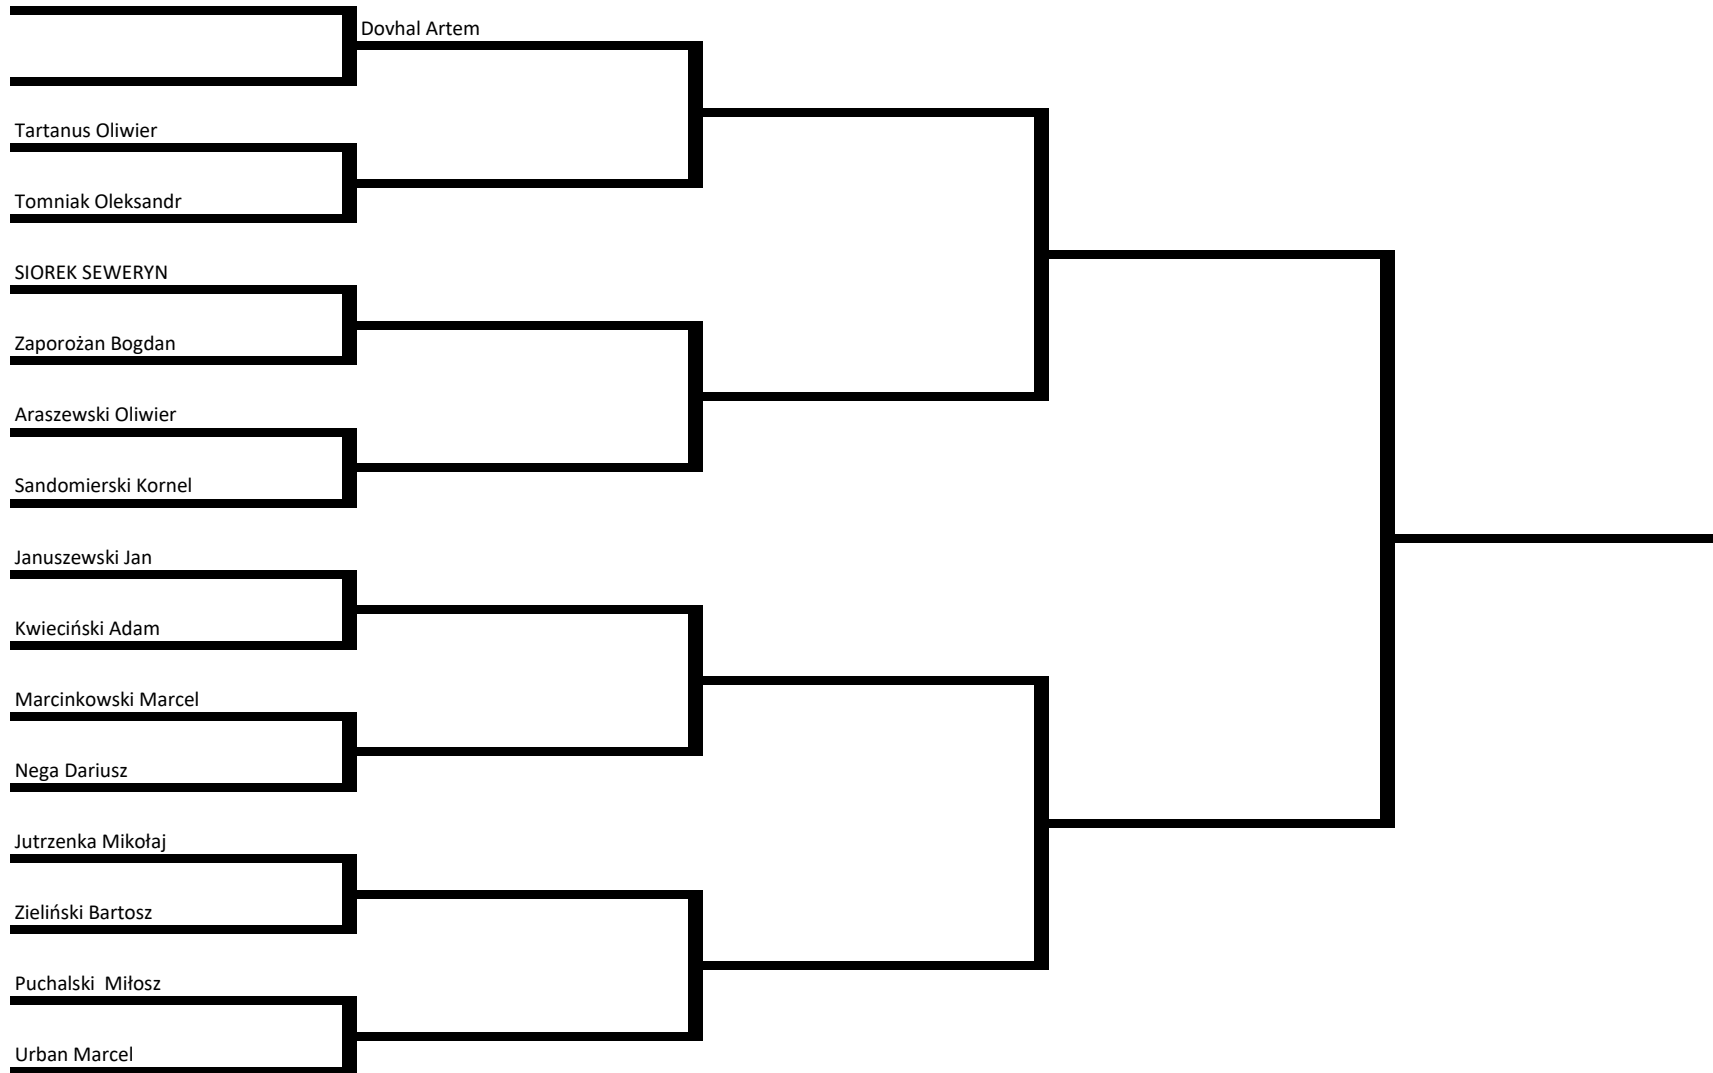

Puchar Polski U- 15 - waga 46 kg

Puchar Polski U- 15 - waga 48 kg

Puchar Polski U- 15 - waga 50 kg

Puchar Polski U- 15 - waga 52 kg

Puchar Polski U- 15 - waga 54 kg

Puchar Polski U- 15 - waga 57 kg

Puchar Polski U- 15 - waga 60 kg

Puchar Polski U- 15 - waga 63 kg

Puchar Polski U- 15 - waga 66 kg

Puchar Polski U- 15 - waga 70 kg

Puchar Polski U- 15 - waga 75 kg

Puchar Polski U- 15 - waga 80+ kg

Puchar Polski U- 15 - waga 80 kg