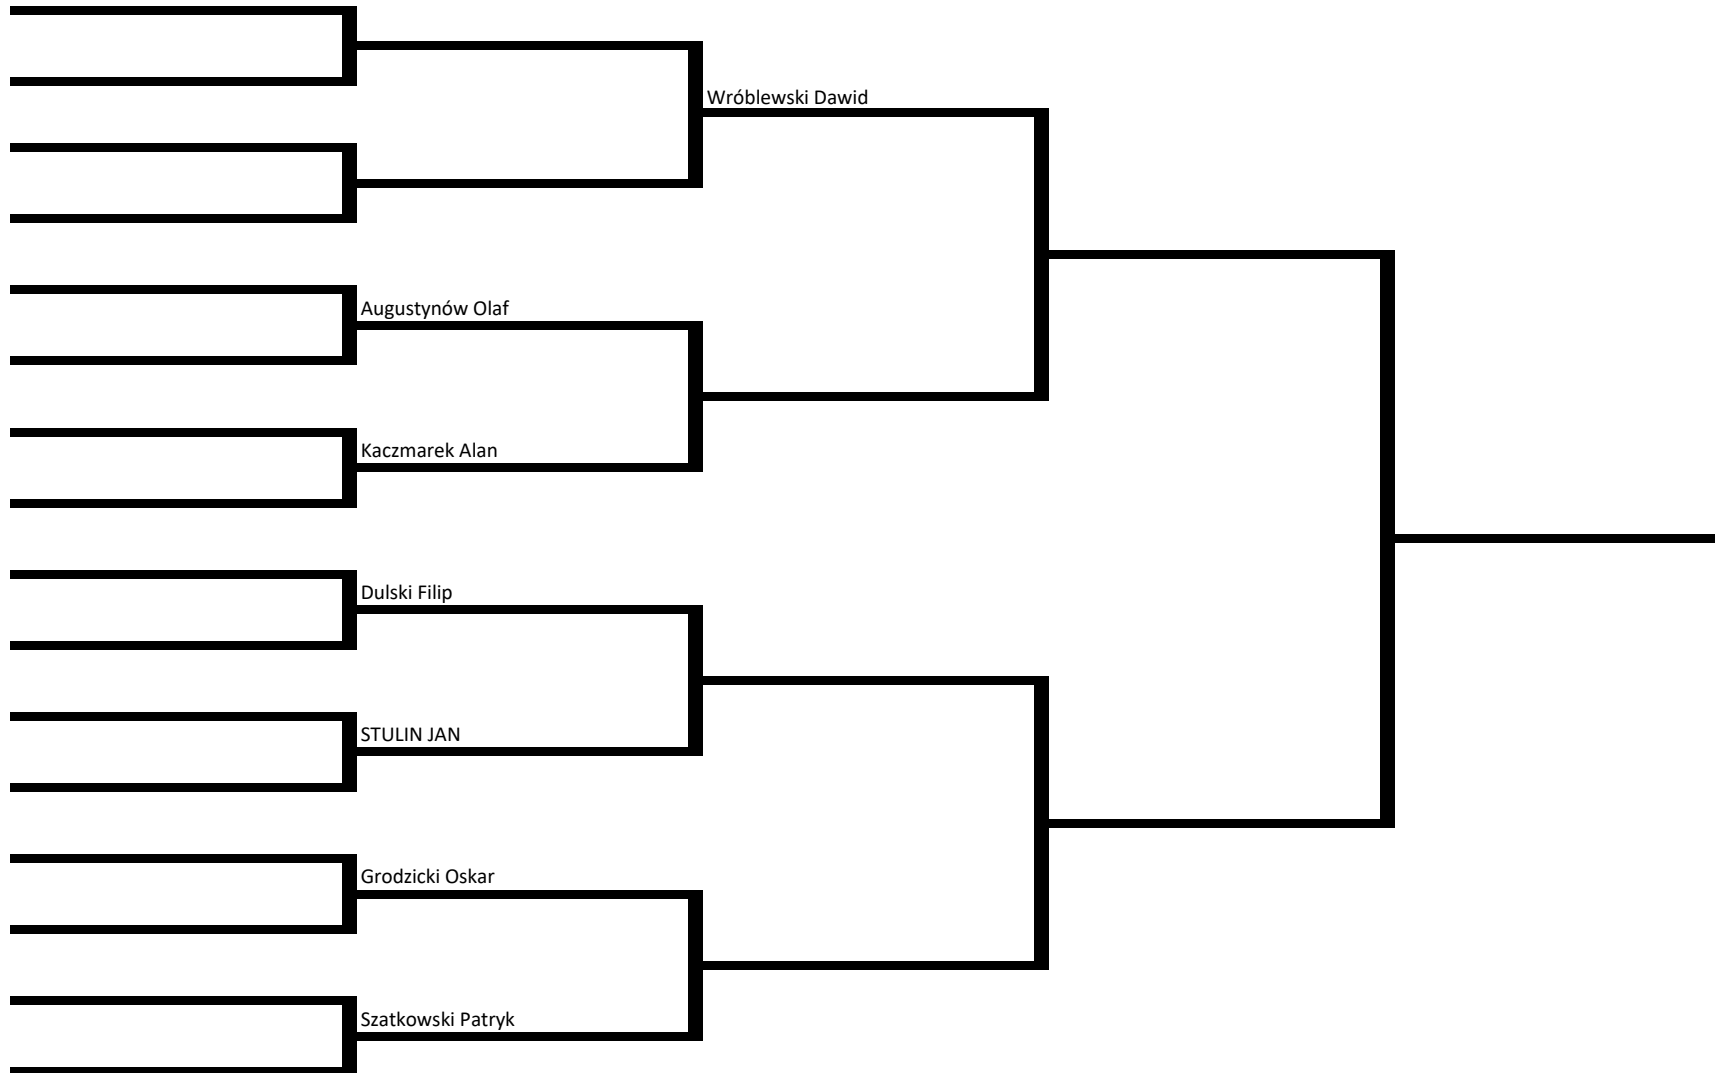

Puchar Polski U- 15 - waga 46 kg

Puchar Polski U- 15 - waga 48 kg

Puchar Polski U- 15 - waga 50 kg

Puchar Polski U- 15 - waga 52 kg

Puchar Polski U- 15 - waga 54 kg

Puchar Polski U- 15 - waga 57 kg

Puchar Polski U- 15 - waga 60 kg

Puchar Polski U- 15 - waga 63 kg

Puchar Polski U- 15 - waga 66 kg

Puchar Polski U- 15 - waga 70 kg

Puchar Polski U- 15 - waga 75 kg

Puchar Polski U- 15 - waga 80+ kg

Puchar Polski U- 15 - waga 80 kg