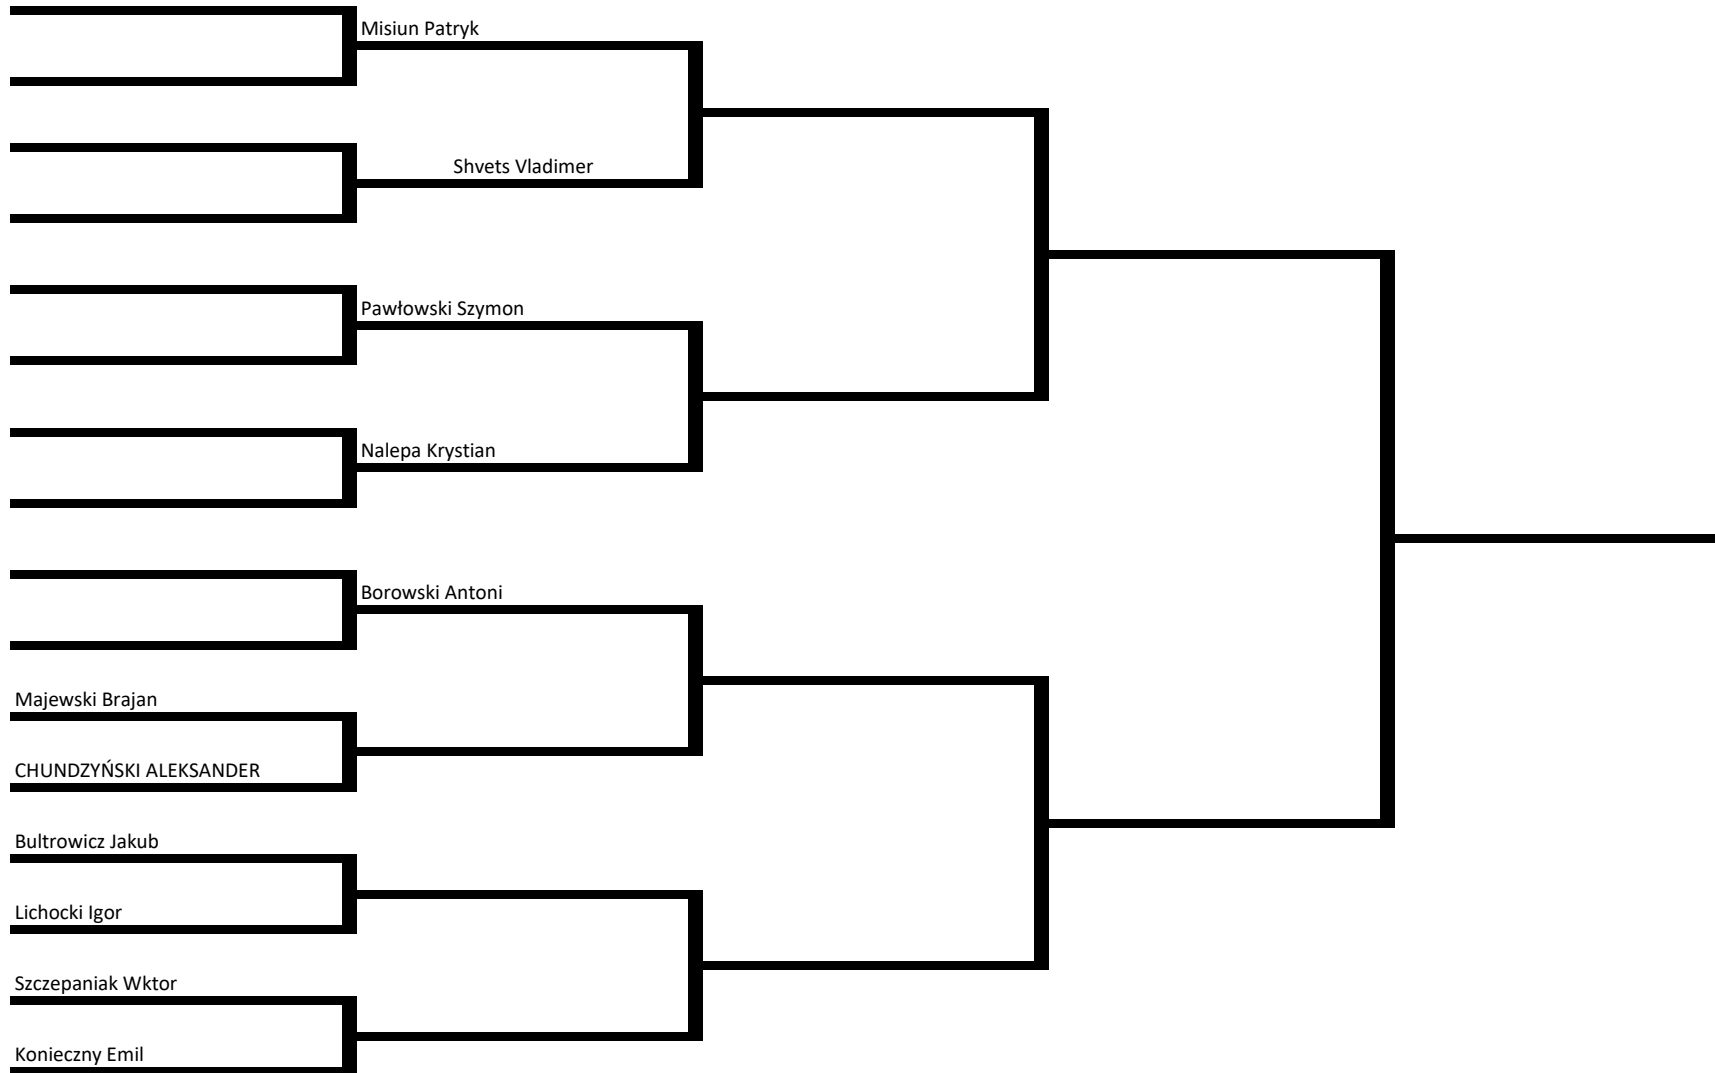

Puchar Polski U- 15 - waga 46 kg

Puchar Polski U- 15 - waga 48 kg

Puchar Polski U- 15 - waga 50 kg

Puchar Polski U- 15 - waga 52 kg

Puchar Polski U- 15 - waga 54 kg

Puchar Polski U- 15 - waga 57 kg

Puchar Polski U- 15 - waga 60 kg

Puchar Polski U- 15 - waga 63 kg

Puchar Polski U- 15 - waga 66 kg

Puchar Polski U- 15 - waga 70 kg

Puchar Polski U- 15 - waga 75 kg

Puchar Polski U- 15 - waga 80+ kg

Puchar Polski U- 15 - waga 80 kg