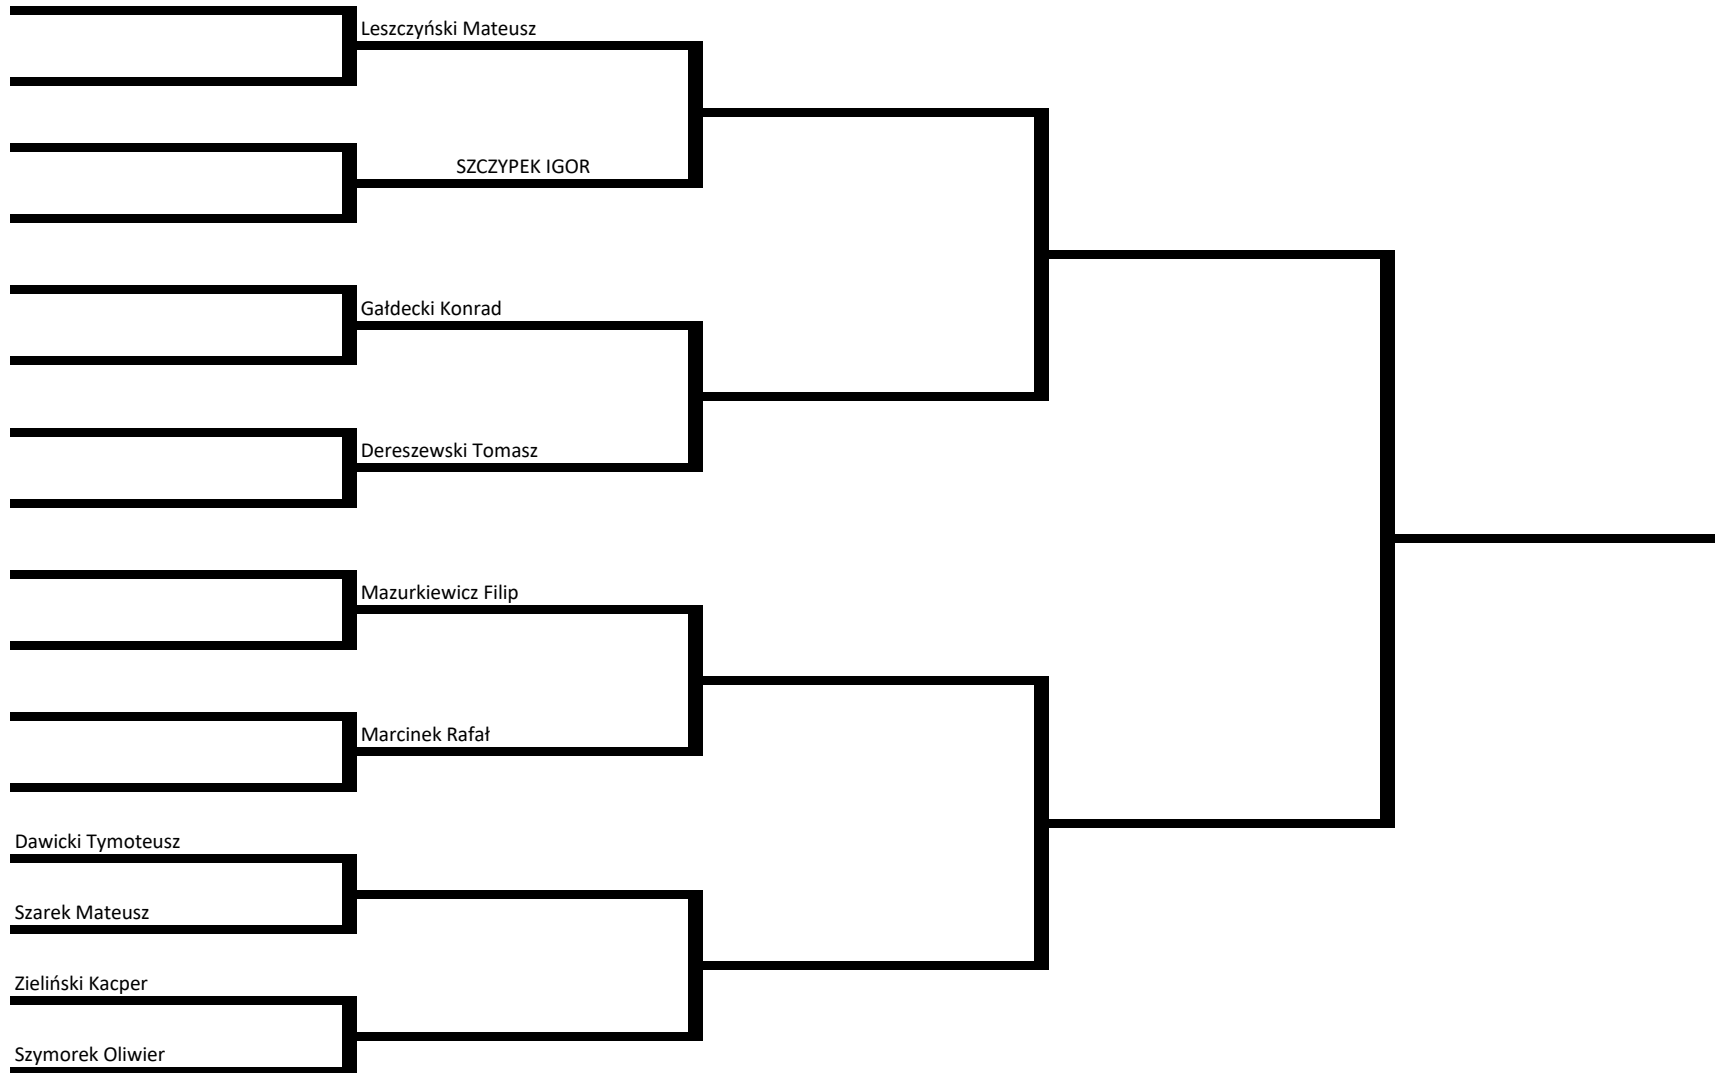

Puchar Polski U- 15 - waga 46 kg

Puchar Polski U- 15 - waga 48 kg

Puchar Polski U- 15 - waga 50 kg

Puchar Polski U- 15 - waga 52 kg

Puchar Polski U- 15 - waga 54 kg

Puchar Polski U- 15 - waga 57 kg

Puchar Polski U- 15 - waga 60 kg

Puchar Polski U- 15 - waga 63 kg

Puchar Polski U- 15 - waga 66 kg

Puchar Polski U- 15 - waga 70 kg

Puchar Polski U- 15 - waga 75 kg

Puchar Polski U- 15 - waga 80+ kg

Puchar Polski U- 15 - waga 80 kg